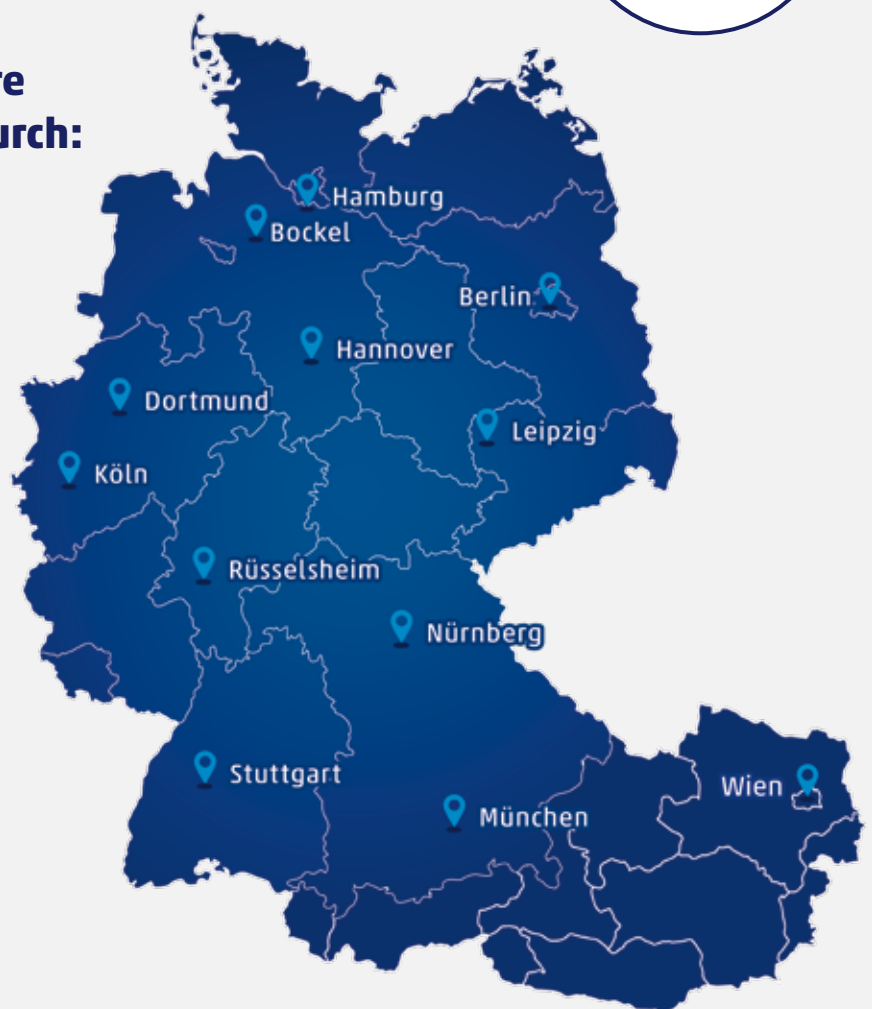

Diese Services führen unsere Maske MietCenter für Sie durch:

Anmietung, Fahrzeugabholung,
Tausch und Rückgabe

Wartungsdienste und Reparaturen

Ersatzwagen bei Wartungsdiensten
und Reparaturen

Hol- und Bringservice

Reifenersatz und Reifeneinlagerungen

Ein- und Umbauten am Fahrzeug
sowie Beklebungen von Fahrzeugen

Kostenlose UVV-Prüfung

HU-/AU-Prüfungen

Hilfe bei Unfällen und Schäden

Mobiler Werkstattwagen